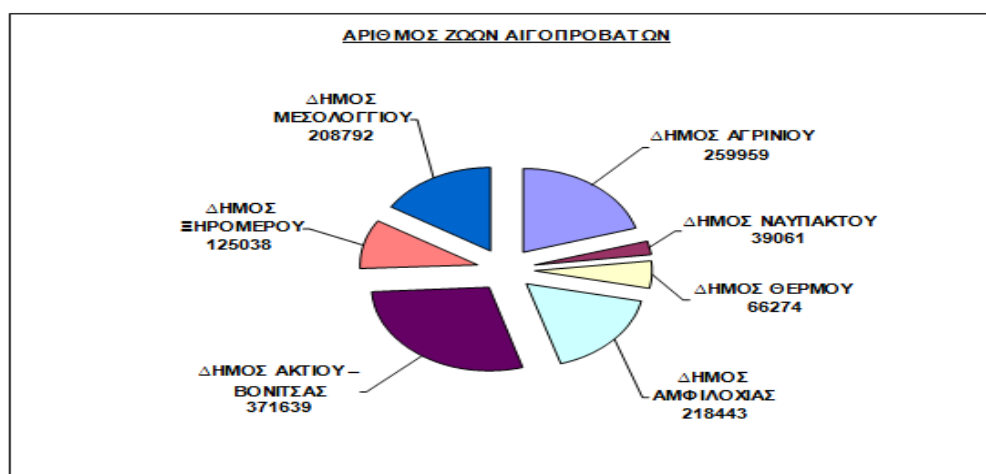

Διάγραμμα: Κατανομή του αριθμού εκμεταλλεύσεων βοοειδών ανά Δήμο του Νομού Αιτωλοακαρνανίας

Διάγραμμα: Κατανομή του αριθμού ζώντων βοοειδών ανά Δήμο του Νομού Αιτωλοακαρνανίας

Διάγραμμα: Είδος εκτροφής των βοοειδών στο Νομό Αιτωλοακαρνανίας

Διάγραμμα: Κατανομή του αριθμού εκμεταλλεύσεων αιγοπροβάτων ανά Δήμο του Νομού Αιτωλοακαρνανίας

Διάγραμμα: Κατανομή του αριθμού των ζώων αιγοπροβάτων ανά Δήμο του Νομού Αιτωλοακαρνανίας

Διάγραμμα: Είδος εκτροφής των αιγοπροβάτων στο Νομό Αιτωλοακαρνανίας