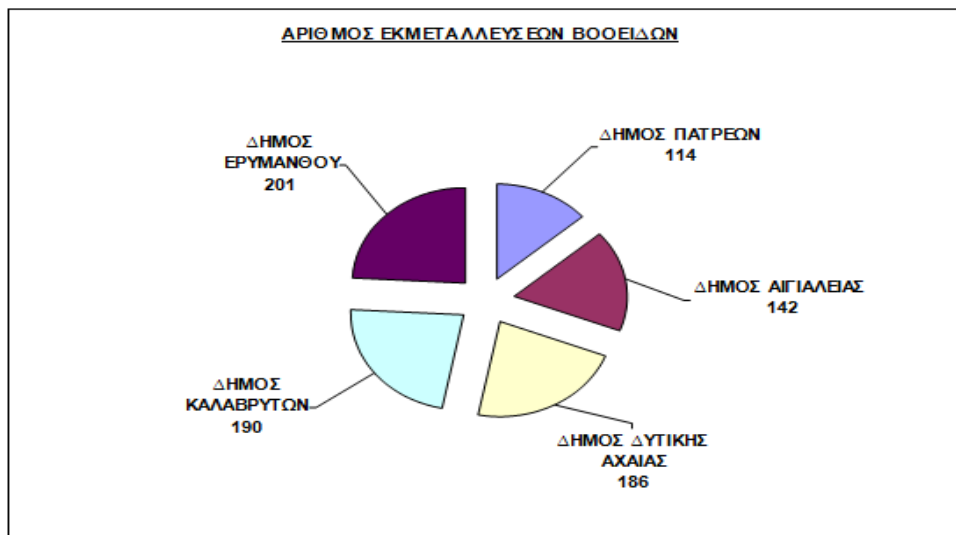

Διάγραμμα: Κατανομή του αριθμού εκμεταλλεύσεων βοοειδών ανά Δήμο του Νομού Αιτωλοακαρνανίας

Διάγραμμα: Κατανομή του αριθμού ζώντων βοοειδών ανά Δήμο του Νομού Αιτωλοακαρνανίας

Διάγραμμα: Είδος εκτροφής των βοοειδών στο Νομό Αιτωλοακαρνανίας

Διάγραμμα: Κατανομή του αριθμού εκμεταλλεύσεων αιγοπροβάτων ανά Δήμο του Νομού Αιτωλοακαρνανίας

Διάγραμμα: Κατανομή του αριθμού των ζώων αιγοπροβάτων ανά Δήμο του Νομού Αιτωλοακαρνανίας

Διάγραμμα: Είδος εκτροφής των αιγοπροβάτων στο Νομό Αιτωλοακαρνανίας