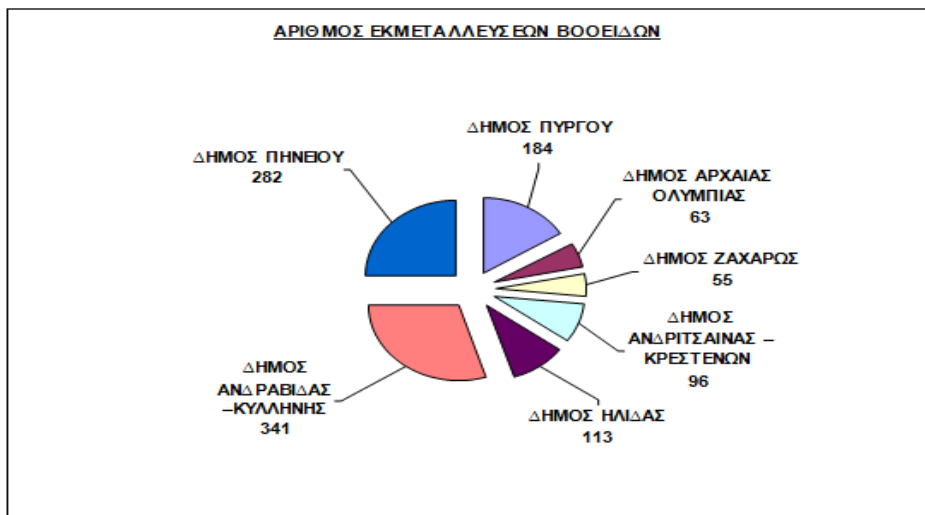

Διάγραμμα: Κατανομή του αριθμού εκμεταλλεύσεων αιγοπροβάτων ανά Δήμο του Νομού Αιτωλοακαρνανίας

Διάγραμμα: Κατανομή του αριθμού των ζώων αιγοπροβάτων ανά Δήμο του Νομού Αιτωλοακαρνανίας

Διάγραμμα: Είδος εκτροφής των αιγοπροβάτων στο Νομό Αιτωλοακαρνανίας

Διάγραμμα: Κατανομή του αριθμού εκμεταλλεύσεων βοοειδών ανά Δήμο του Νομού Αχαΐας

Διάγραμμα: Κατανομή του αριθμού ζώων βοοειδών ανά Δήμο του Νομού Αχαΐας

Διάγραμμα: Είδος εκτροφής των βοοειδών στο Νομό Αχαΐας

Διάγραμμα: Κατανομή του αριθμού εκμεταλλεύσεων αιγοπροβάτων ανά Δήμο του Νομού Αχαΐας

Διάγραμμα: Κατανομή του αριθμού των ζώων αιγοπροβάτων ανά Δήμο του Νομού Αχαΐας

Διάγραμμα: Είδος εκτροφής των αιγοπροβάτων στο Νομό Αχαΐας