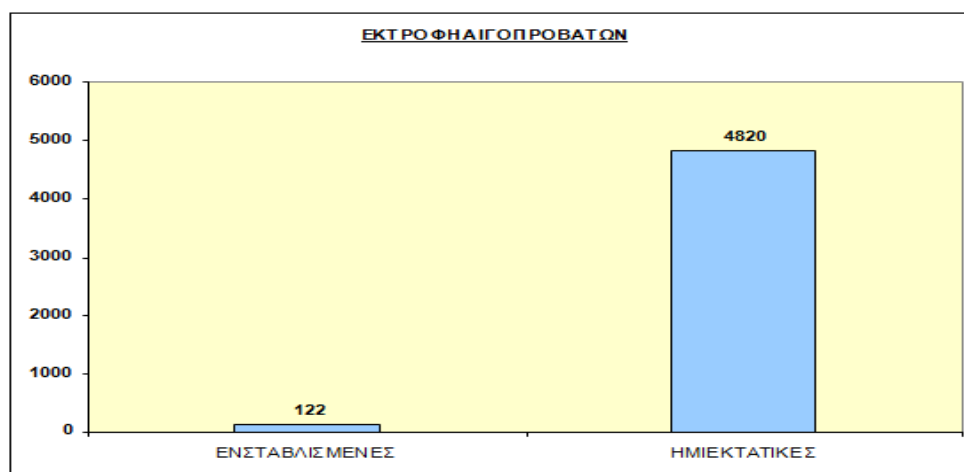

Διάγραμμα: Κατανομή του αριθμού των ζώων αιγοπροβάτων ανά Δήμο του Νομού Ηλείας

Διάγραμμα: Είδος εκτροφής των αιγοπροβάτων στο Νομό Ηλείας