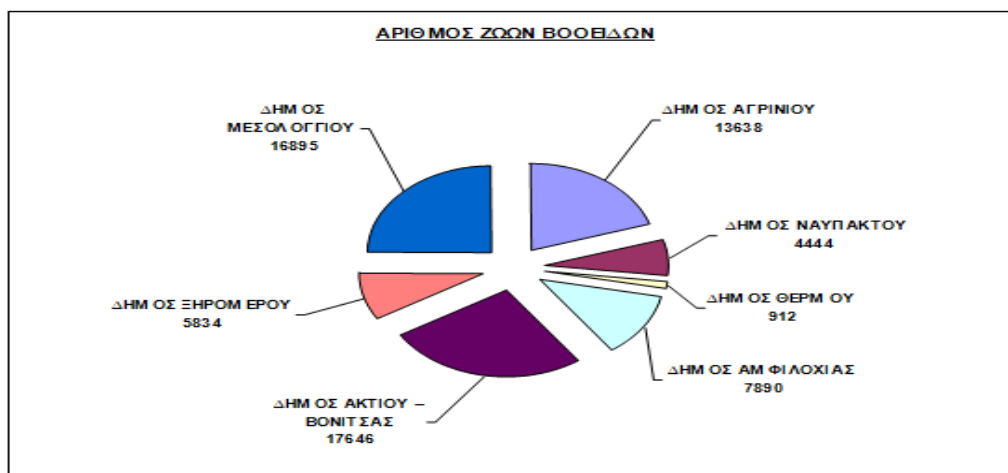

Διάγραμμα: Κατανομή του αριθμού εκμεταλλεύσεων βοοειδών ανά Δήμο του Νομού Αιτωλοακαρνανίας

Διάγραμμα: Κατανομή του αριθμού ζώντων βοοειδών ανά Δήμο του Νομού Αιτωλοακαρνανίας

Διάγραμμα: Είδος εκτροφής των βοοειδών στο Νομό Αιτωλοακαρνανίας

Διάγραμμα: Κατανομή του αριθμού εκμεταλλεύσεων αιγοπροβάτων ανά Δήμο του Νομού Αιτωλοακαρνανίας

Διάγραμμα: Κατανομή του αριθμού των ζώων αιγοπροβάτων ανά Δήμο του Νομού Αιτωλοακαρνανίας

Διάγραμμα: Είδος εκτροφής των αιγοπροβάτων στο Νομό Αιτωλοακαρνανίας