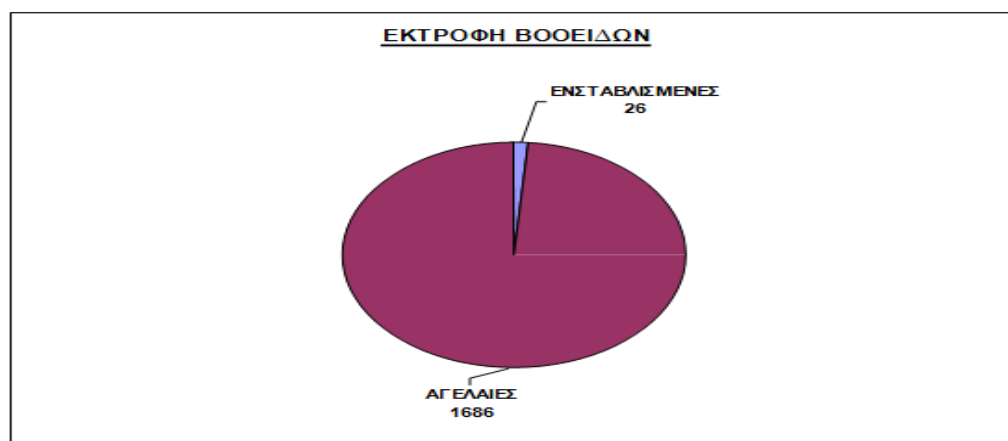

Διάγραμμα: Κατανομή του αριθμού εκμεταλλεύσεων βοοειδών ανά Δήμο του Νομού Αιτωλοακαρνανίας

Διάγραμμα: Κατανομή του αριθμού ζώντων βοοειδών ανά Δήμο του Νομού Αιτωλοακαρνανίας

Διάγραμμα: Είδος εκτροφής των βοοειδών στο Νομό Αιτωλοακαρνανίας

Διάγραμμα: Κατανομή του αριθμού εκμεταλλεύσεων αιγοπροβάτων ανά Δήμο του Νομού Αιτωλοακαρνανίας

Διάγραμμα: Κατανομή του αριθμού των ζώων αιγοπροβάτων ανά Δήμο του Νομού Αιτωλοακαρνανίας

Διάγραμμα: Είδος εκτροφής των αιγοπροβάτων στο Νομό Αιτωλοακαρνανίας