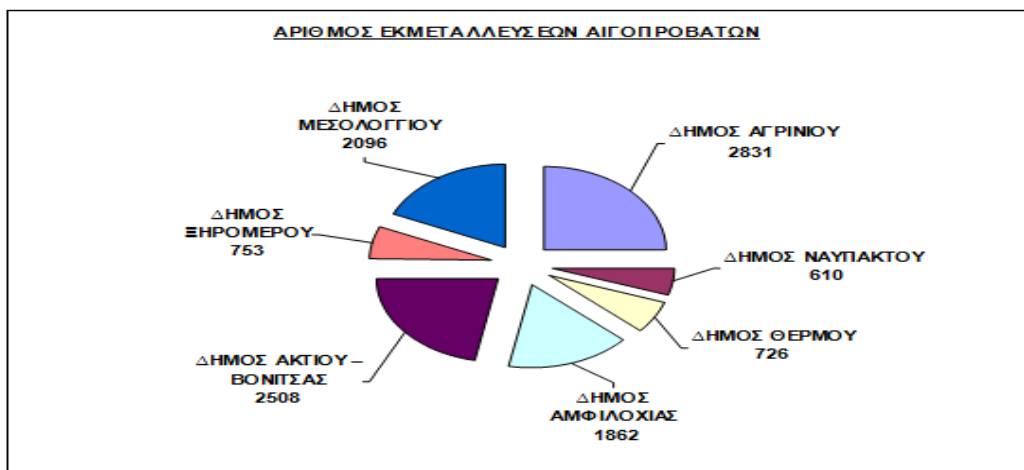

Διάγραμμα: Κατανομή του αριθμού εκμεταλλεύσεων βοοειδών ανά Δήμο του Νομού Αιτωλοακαρνανίας

Διάγραμμα: Κατανομή του αριθμού ζώντων βοοειδών ανά Δήμο του Νομού Αιτωλοακαρνανίας

Διάγραμμα: Είδος εκτροφής των βοοειδών στο Νομό Αιτωλοακαρνανίας

Διάγραμμα: Κατανομή του αριθμού εκμεταλλεύσεων αιγοπροβάτων ανά Δήμο του Νομού Αιτωλοακαρνανίας

Διάγραμμα: Κατανομή του αριθμού των ζώων αιγοπροβάτων ανά Δήμο του Νομού Αιτωλοακαρνανίας

Διάγραμμα: Είδος εκτροφής των αιγοπροβάτων στο Νομό Αιτωλοακαρνανίας