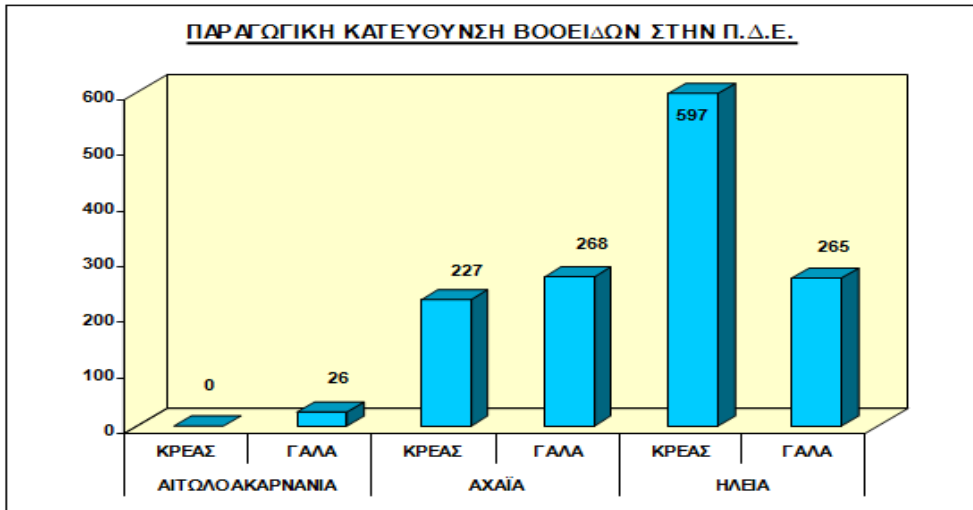

Διάγραμμα: Κατανομή του αριθμού εκμεταλλεύσεων αιγοπροβάτων ανά Δήμο του Νομού Αχαΐας

Διάγραμμα: Κατανομή του αριθμού των ζώων αιγοπροβάτων ανά Δήμο του Νομού Αχαΐας

Διάγραμμα: Είδος εκτροφής των αιγοπροβάτων στο Νομό Αχαΐας

Διάγραμμα: Κατανομή του αριθμού εκμεταλλεύσεων βοοειδών ανά Δήμο του Νομού Ηλείας

Διάγραμμα: Κατανομή του αριθμού ζώντων βοοειδών ανά Δήμο του Νομού Ηλείας

Διάγραμμα: Είδος εκτροφής των βοοειδών στο Νομό Ηλείας

Διάγραμμα: Κατανομή του αριθμού εκμεταλλεύσεων αιγοπροβάτων ανά Δήμο του Νομού Ηλείας

Διάγραμμα: Κατανομή του αριθμού των ζώων αιγοπροβάτων ανά Δήμο του Νομού Ηλείας

Διάγραμμα: Είδος εκτροφής των αιγοπροβάτων στο Νομό Ηλείας