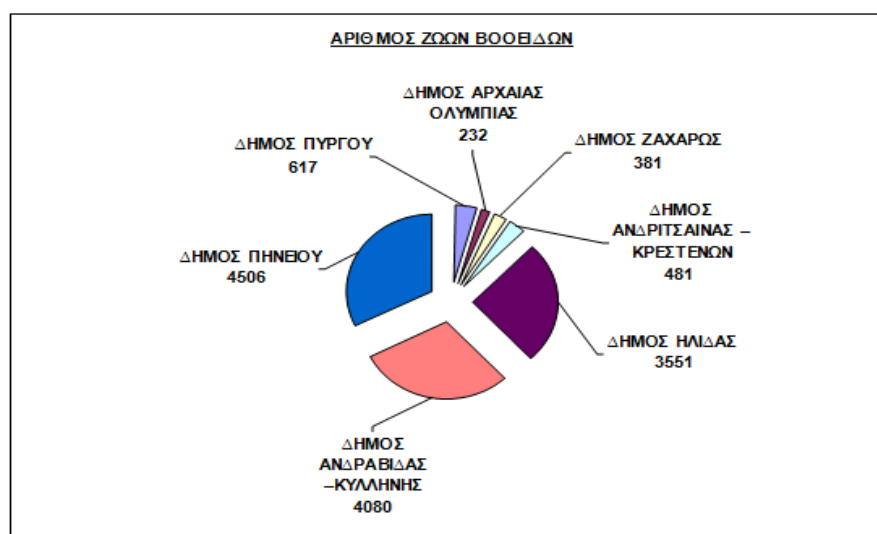

Διάγραμμα: Κατανομή του αριθμού εκμεταλλεύσεων βοοειδών ανά Δήμο του Νομού Αχαΐας

Διάγραμμα: Κατανομή του αριθμού ζώων βοοειδών ανά Δήμο του Νομού Αχαΐας

Διάγραμμα: Είδος εκτροφής των βοοειδών στο Νομό Αχαΐας

Διάγραμμα: Κατανομή του αριθμού εκμεταλλεύσεων αιγοπροβάτων ανά Δήμο του Νομού Αχαΐας

Διάγραμμα: Κατανομή του αριθμού των ζώων αιγοπροβάτων ανά Δήμο του Νομού Αχαΐας

Διάγραμμα: Είδος εκτροφής των αιγοπροβάτων στο Νομό Αχαΐας

Διάγραμμα: Κατανομή του αριθμού εκμεταλλεύσεων βοοειδών ανά Δήμο του Νομού Ηλείας

Διάγραμμα: Κατανομή του αριθμού ζώντων βοοειδών ανά Δήμο του Νομού Ηλείας

Διάγραμμα: Είδος εκτροφής των βοοειδών στο Νομό Ηλείας